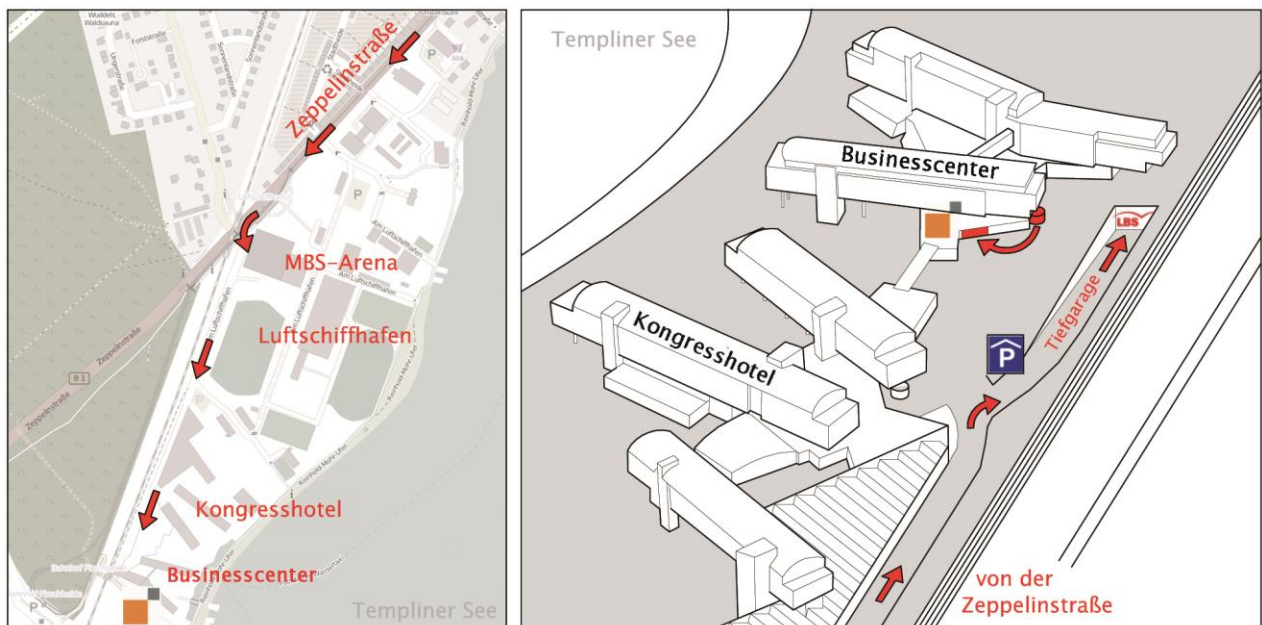

So finden Sie uns!

Die Büros der Firma Baukonzept Potsdam liegen in Potsdams Westen am Luftschiffhafen, direkt am Ufer des Templiner Sees, nur 10 Minuten von der Innenstadt entfernt.

Baukonzept Potsdam
Gesellschaft für schlüsselfertigen Hausbau UG
Am Luftschiffhafen 1
14471 Potsdam

Fon: +49 (0)331 96 76 29 - 12
Fax: +49 (0)331 96 76 29 - 13

www.baukonzept-potsdam.de
info@baukonzept-potsdam.de

Anreise mit dem PKW:

Von der Zeppelinstraße biegen Sie in Höhe der **MBS Arena** (direkt vor der Eisenbahnbrücke) links in Richtung „**Kongresshotel am Templiner See**“ ab.

Fahren Sie dann geradeaus bis Sie nach ca. 500 m die Tiefgarage des Hotels erreichen.

Hier fahren Sie wiederum geradeaus zur Einfahrt „**LBS, Businesscenter, Gäste**“.

An der Schranke betätigen Sie die Klingel und melden sich als **Gast der Firma Baukonzept Potsdam** an. Wenn möglich, parken Sie im Gästebereich der Garage.

Folgen Sie der Beschilderung „**LBS-Empfang**“ und nutzen Sie den Aufgang am Glasbausteinrondell, dieser liegt im angrenzenden Teil der Garage. Nach kurzer Außenwegstrecke rechts betreten Sie das Foyer, wo Sie sich an der Rezeption anmelden.